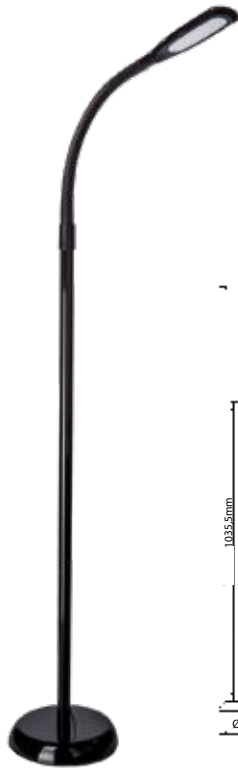

SKU: 8571 | Red Body  
3800157645140

SKU: 8569 | Blue Body  
3800157645157

SKU: 8570 | Black Body  
3800157645164

Floor Lamp

7W VT-7700

- SKU White: 8507 - 4000K Day White 3800157620406
- SKU Black: 8508 - 4000K Day White 3800157620413