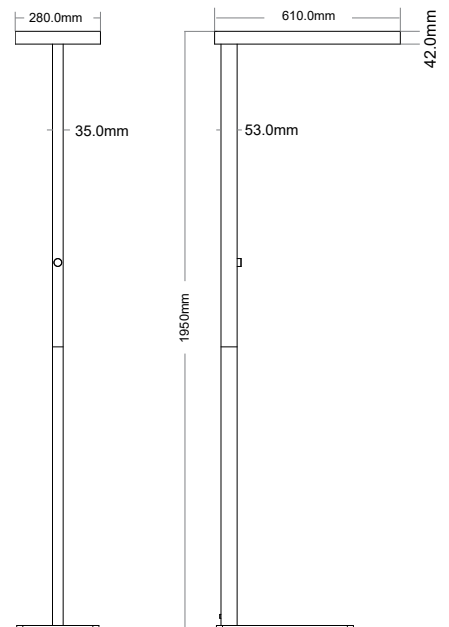

Floor Lamp-Knob Dimming-Square corner
80w

Silver **VT-8600D-S**
SKU: 8525 4000K Day White 3800157638142

White **VT-8600D-W**
SKU: 8526 4000K Day White 3800157638159

Voltage/Frequency:	AC:100-240V,50/60Hz
Luminous Flux:	UP:5200/Down:3600
CRI:	>80
PF:	>0.9
Beam Angle:	110°/90°
Color:	Silver
Body Type:	Aluminium Alloy+PC
Dimension:	280x35x1950mm
Box Qty:	1 Pc

UP-DOWN
LIGHTS