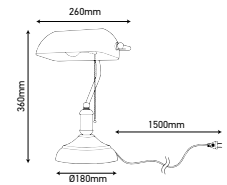

Table Lamps-Bakelite-E27

VT-7151-GR

SKU: 3912 3800157626071

Body Type:	Glass+Metal
Holder:	E27
Color:	Green
Dimension:	260x180x360mm
Box Qty:	6 Pcs