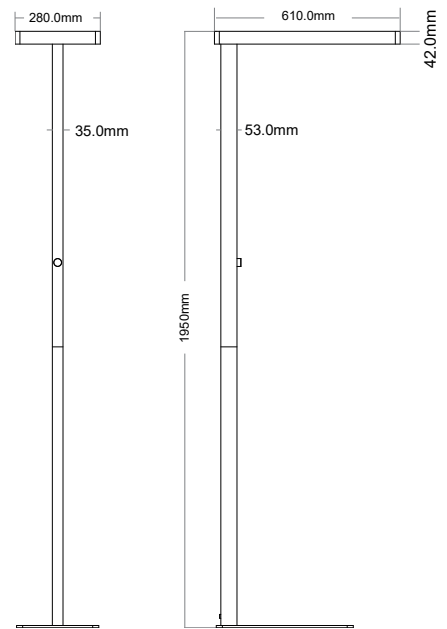

Floor Lamp-Knob Dimming-Round corner
80w

Silver **VT-8500D-S**

SKU: 8523 4000K Day White 3800157638128

White **VT-8500D-W**

SKU: 8524 4000K Day White 3800157638135

Voltage/Frequency: **AC:100-240V,50/60Hz**

Luminous Flux: **UP:5200/Down:3600**

CRI: **>80**

PF: **>0.9**

Beam Angle: **110°/90°**

Color: **Silver**

Body Type: **Aluminium Alloy+PC**

Dimension: **280x35x1950mm**

Box Qty: **1 Pc**

Knob
DIMMING

UP-DOWN
LIGHTS