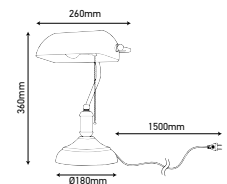

Table Lamps-Bakelite-E27

VT-7151-B

SKU: 3913 3800157626088

Body Type:	Glass+Metal
Holder:	E27
Color:	Blue
Dimension:	260x180x360mm
Box Qty:	6 Pcs