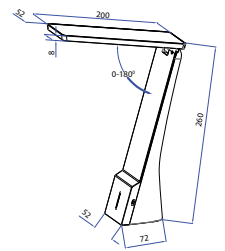

Beam Angle:	120°
Color:	White+Gold
Body Type:	ABS+PC+Aluminium
Dimension:	200x50x263mm
Box Qty:	25 Pcs

Table Lamps-Black

4w VT-1014-B SKU: 8500 - 3 IN 1 3800157617215

Voltage/Frequency:	DC:5V,1A
Luminous Flux:	120lm
CRI:	>80
PF:	>0.45