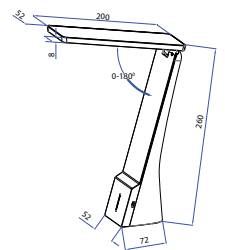

Table Lamps-Black

4w VT-1014-B SKU: 8500 - 3 IN 1 3800157617215

Voltage/Frequency:	DC:5V,1A
Luminous Flux:	120lm
CRI:	>80
PF:	>0.45

Beam Angle:	120°
Color:	Black
Body Type:	ABS+PC+Aluminium
Dimension:	200x50x263mm
Box Qty:	25 Pcs