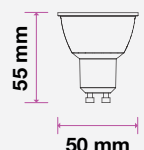

MODEL	WATTS	EQ.WATTS	LUMENS	BASE	SHAPE	BOX QTY.
VT-275D	5w	35w	380	GU10		192 pcs

SKU: 109 | 3000K WARM WHITE
SKU: 512 | 4000K DAY WHITE
SKU: 897 | 6400K WHITE