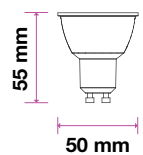

MODEL WATTS EQ.WATTS LUMENS BASE BOX QTY.
VT-291 8w 80w 720 GU10 200 pcs

SKU: 875 | 3000K WARM WHITE
SKU: 876 | 4000K DAY WHITE
SKU: 877 | 6400K WHITE