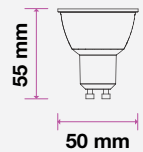

MODEL WATTS EQ.WATTS LUMENS BASE BOX QTY.
VT-277 7w 65w 480 GU10 200 pcs

SKU: 165 | 3000K WARM WHITE
SKU: 166 | 4000K DAY WHITE
SKU: 167 | 6400K WHITE