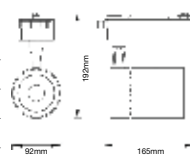

 <p>Track Fittings-4Line-PAR20 Model: VT-7112-4W SKU : 3554 EAN : 3800230628398 Box Qty: 18 Pcs</p>	 <p>Track Fittings-4Line-PAR20 Model: VT-7112-4B SKU : 3553 EAN : 3800230628381 Box Qty: 18 Pcs</p>	 <p>Track Fittings-4Line-PAR38 Model: VT-7116-4W SKU : 3570 EAN : 3800157604252 Box Qty: 18 Pcs</p>	 <p>Track-Connectors-4I SKU : 3522 EAN : 3800230623232 Box Qty: 50 Pcs</p>	 <p>Track-Connectors-4I SKU : 3523 EAN : 3800230623195 Box Qty: 50 Pcs</p>	 <p>Track-Connectors-4T SKU : 3524 EAN : 3800230623201 Box Qty: 25 Pcs</p>
 <p>Track-Connectors-4T SKU : 3525 EAN : 3800230623249 Box Qty: 25 Pcs</p>	 <p>Track-Connectors-4X SKU : 3526 EAN : 3800230623218 Box Qty: 10 Pcs</p>	 <p>4 Wired Y Series-Connectors SKU : 3655 EAN : 3800157619103 Box Qty: 100 Pcs</p>	 <p>4 Wired Y Series-Connectors SKU : 3656 EAN : 3800157619110 Box Qty: 100 Pcs</p>	 <p>4 Wired Y Series-Connectors SKU : 3657 EAN : 3800157619127 Box Qty: 200 Pcs</p>	 <p>4 Wired Y Series-Connectors SKU : 3658 EAN : 3800157619134 Box Qty: 200 Pcs</p>
 <p>4 Wired Y Series-Adaptor SKU : 3659 EAN : 3800157619141 Box Qty: 50 Pcs</p>	 <p>4 Wired Y Series-Adaptor SKU : 3660 EAN : 3800157619158 Box Qty: 50 Pcs</p>	 <p>Track-Connectors-4X SKU : 3527 EAN : 3800230623256 Box Qty: 10 Pcs</p>	 <p>Track-Connectors-4L SKU : 3528 EAN : 3800230623225 Box Qty: 25 Pcs</p>	 <p>Track-Connectors-4L SKU : 3529 EAN : 3800230623263 Box Qty: 25 Pcs</p>	 <p>Flexible Joint-4 Line SKU : 3560 EAN : 3800230628459 Box Qty: 20 Pcs</p>
 <p>Hanging Trackline Kit-1 Meter SKU : 3565 EAN : 3800157600019 Box Qty: 100 Pcs</p>	 <p>Hanging Trackline Kit-1 Meter SKU : 3566 EAN : 3800157600026 Box Qty: 100 Pcs</p>	 <p>4 Core Track-1 Meter SKU : 9944 EAN : 3800230623133 Box Qty: 10 Pcs</p>	 <p>4 Core Track-1 Meter SKU : 9945 EAN : 3800230623164 Box Qty: 10 Pcs</p>	 <p>4 Core Track-1.5 Meter SKU : 9952 EAN : 3800230623140 Box Qty: 10 Pcs</p>	 <p>4 Core Track-1.5 Meter SKU : 9953 EAN : 3800230623171 Box Qty: 10 Pcs</p>
 <p>4 Core Track-2 Meter SKU : 9954 EAN : 3800230623157 Box Qty: 10 Pcs</p>	 <p>4 Core Track-2 Meter SKU : 9955 EAN : 3800230623188 Box Qty: 10 Pcs</p>	 <p>Track Fitting-Gu10 Model: VT-788 SKU : 3617 EAN : 3800157607469 Box Qty: 20 Pcs</p>	 <p>Track Fitting-Gu10 Model: VT-789 SKU : 3618 EAN : 3800157607476 Box Qty: 20 Pcs</p>	 <p>Track Fitting-Gu10 Model: VT-790 SKU : 3619 EAN : 3800157607483 Box Qty: 10 Pcs</p>	