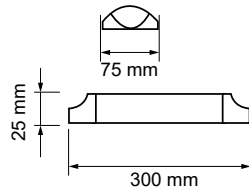

Prismatic Fitting-30cm

10w VT-8013

SKU: 4987 - 3000K Warm White 3800157601955