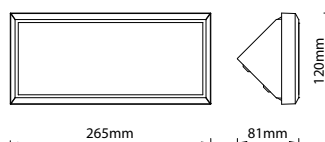

PF: **>0.9**
Beam Angle: **110°**
Body Type: **PC**
Dimension: **265x120x81mm**
Box Qty: **20 Pcs**

Landscape-Soft Light-Large
20w VT-8055

SKU: 8236 - 3000K Warm White 3800157625760
SKU: 8237 - 4000K Day White 3800157625777
SKU: 8238 - 6400K White 3800157625784