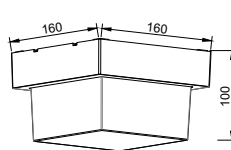

SKU: 8543 - 3000K Warm White 3800157638920
SKU: 8544 - 4000K Day White 3800157638937