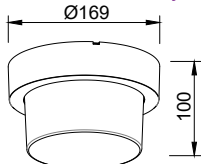

SKU: 8541 - 3000K Warm White 3800157638906
SKU: 8542 - 4000K Day White 3800157638913

VT-828-SQ