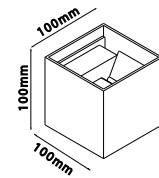

Grey

SKU: 8531 - 3000K Warm White 3800157638654
SKU: 8532 - 4000K Day White 3800157638661