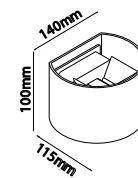

Grey

SKU: 7083 - 3000K Warm White 3800157616423
SKU: 7092 - 4000K Day White 3800157616928