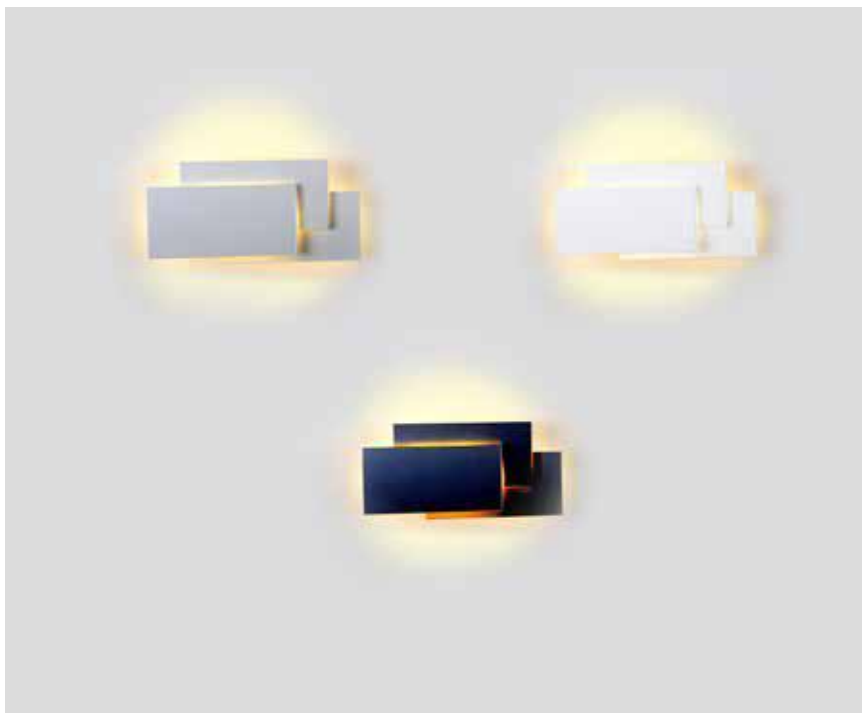

PF:	>0.45
Beam Angle:	360°
Body Type:	Aluminium
Dimension:	300x215x60mm
Box Qty:	20 Pcs

White

SKU: 8202 - 3000K Warm White 3800157623193
SKU: 8203 - 4000K Day White 3800157623209

Black

SKU: 8204 - 3000K Warm White 3800157623216
SKU: 8205 - 4000K Day White 3800157623223