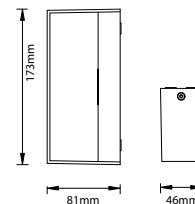

Up-Down Light-Medium

9w VT-8056

SKU: 8239 - 3000K Warm White
SKU: 8240 - 4000K Day White
SKU: 8241 - 6400K White

3800157625791
3800157625807
3800157625814

Sensor Compatible: **Yes**
Voltage/Frequency: **AC:100-240V,50/60Hz**
Luminous Flux: **400lm**
IP Rating: **IP65**
CRI: **>80**

PF: **>0.9**
Beam Angle: **90°**
Body Type: **PC**
Dimension: **173x81x46mm**
Box Qty: **20 Pcs**