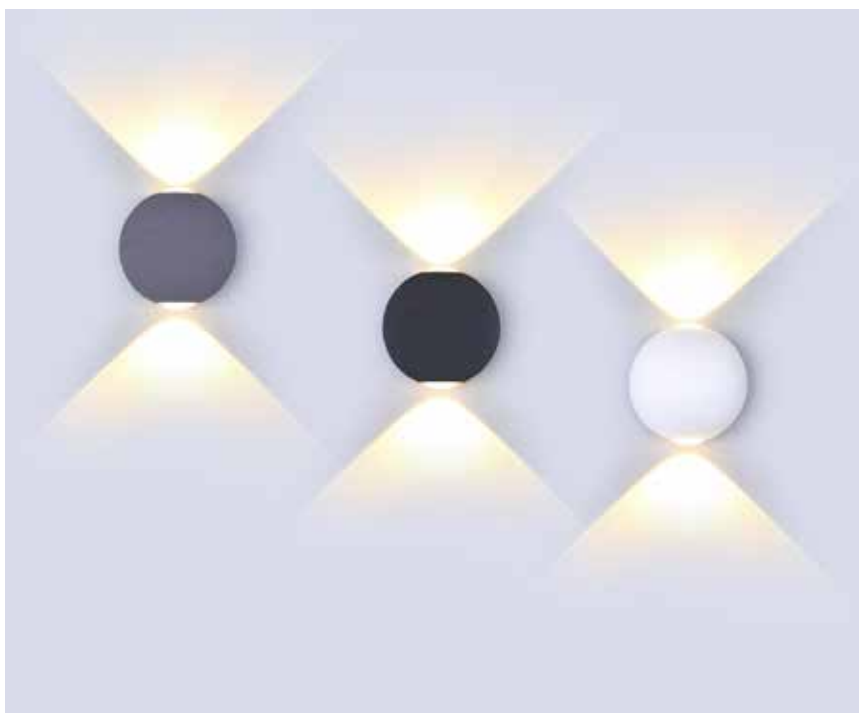

Grey

SKU: 7083 - 3000K Warm White 3800157616423
SKU: 7092 - 4000K Day White 3800157616928

Round-Bridgelux
6w VT-756

Sensor Compatible: **Yes**
Voltage/Frequency: **AC:220-240V,50/60Hz**
Luminous Flux: **660lm**
IP Rating: **IP65**
CRI: **>80**

PF: **>0.45**
Beam Angle: **Adjustable 5°-120°**
Body Type: **Aluminium**
Dimension: **140x115x100mm**
Box Qty: **20 Pcs**