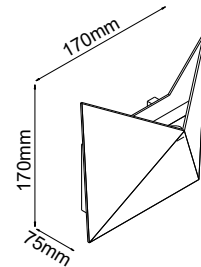

White

SKU: 8280 - 3000K Warm White 3800157629744
SKU: 8281 - 4000K Day White 3800157629751

Black

SKU: 8282 - 3000K Warm White 3800157629768
SKU: 8283 - 4000K Day White 3800157629775

Grey

SKU: 8284 - 3000K Warm White 3800157629782
SKU: 8285 - 4000K Day White 3800157629799

Modern Wall Lights

5W VT-825

Sensor Compatible:	Yes
Voltage/Frequency:	AC:220-240V,50/60Hz
Luminous Flux:	550lm
IP Rating:	IP65
CRI:	>80

PF:	>0.5
Beam Angle:	120°
Body Type:	Aluminium
Dimension:	170x170x75mm
Box Qty:	20 Pcs

White

SKU: 8295 - 3000K Warm White 3800157629898
SKU: 8296 - 4000K Day White 3800157629904

Black

SKU: 8297 - 3000K Warm White 3800157629911
SKU: 8298 - 4000K Day White 3800157629928

Grey

SKU: 8299 - 3000K Warm White 3800157629935
SKU: 8300 - 4000K Day White 3800157629942

Triangle Light

6W VT-826

Sensor Compatible:	Yes
Voltage/Frequency:	AC:220-240V,50/60Hz
Luminous Flux:	660lm
IP Rating:	IP65
CRI:	>80

PF:	>0.5
Beam Angle:	Up15°-Down120°
Body Type:	Aluminium
Dimension:	90x200x90mm
Box Qty:	20 Pcs