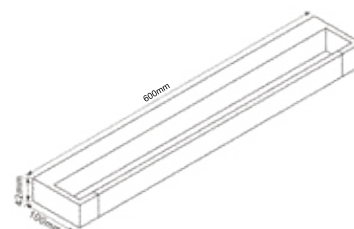

PF: **>0.5**
Beam Angle: **360°**
Body Type: **Aluminium+Acrylic**
Dimension: **260x125x55mm**
Box Qty: **20 Pcs**

Adjustable Modern Wall Lights

18w VT-819-W

SKU: 8533 - 3000K Warm White 3800157638678
SKU: 8534 - 4000K Day White 3800157638685