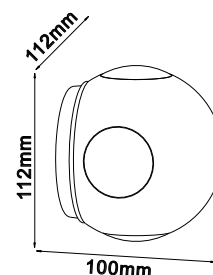

PF:	>0.5
Beam Angle:	4*60°
Body Type:	Aluminium+Acrylic
Dimension:	150x50mm
Box Qty:	20 Pcs

White

SKU: 8551 - 3000K Warm White 3800157640459
SKU: 8552 - 4000K Day White 3800157640466

Black

SKU: 8553 - 3000K Warm White 3800157640473
SKU: 8554 - 4000K Day White 3800157640480