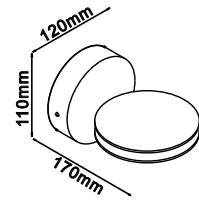

Black

SKU: 8219 - 3000K Warm White 3800157623360
SKU: 8220 - 4000K Day White 3800157623377