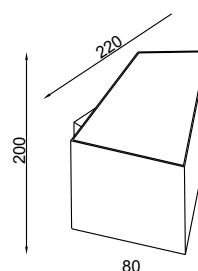

White

SKU: 8344 - 3000K Warm White 3800157633000
SKU: 8345 - 4000K Day White 3800157633017

Black

SKU: 8346 - 3000K Warm White 3800157633024
SKU: 8347 - 4000K Day White 3800157633031

Square-Bridgelux
3w VT-803

Sensor Compatible: **Yes**
Voltage/Frequency: **AC:110-240V,50/60Hz**
Luminous Flux: **300lm**
IP Rating: **IP20**
CRI: **>80**

PF: **>0.5**
Beam Angle: **120°**
Body Type: **Iron**
Dimension: **220x80x200mm**
Box Qty: **20 Pcs**

White

SKU: 8225 - 3000K Warm White 3800157623421
SKU: 8226 - 4000K Day White 3800157623438

Black

SKU: 8227 - 3000K Warm White 3800157623445
SKU: 8228 - 4000K Day White 3800157623452

Modern Wall Lights
9w VT-710

Sensor Compatible: **Yes**
Voltage/Frequency: **AC:220-240V,50/60Hz**
Luminous Flux: **990lm**
IP Rating: **IP20**
CRI: **>80**

PF: **>0.5**
Beam Angle: **360°**
Body Type: **Aluminium+Acrylic**
Dimension: **210x80mm**
Box Qty: **20 Pcs**