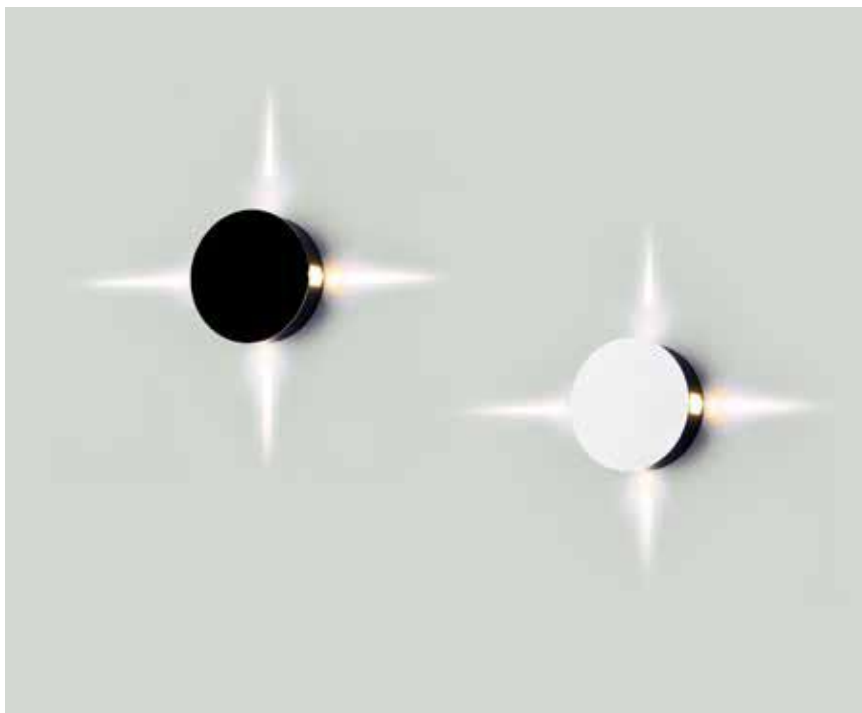

White

SKU: 8213 - 3000K Warm White 3800157623308
SKU: 8214 - 4000K Day White 3800157623315

Black

SKU: 8215 - 3000K Warm White 3800157623322
SKU: 8216 - 4000K Day White 3800157623339

Round-IP65

4W VT-706

Sensor Compatible:	Yes
Voltage/Frequency:	AC:220-240V,50/60Hz
Luminous Flux:	440lm
IP Rating:	IP65
CRI:	>80

PF:	>0.5
Beam Angle:	4*60°
Body Type:	Aluminium+Acrylic
Dimension:	150x50mm
Box Qty:	20 Pcs

White

SKU: 8551 - 3000K Warm White 3800157640459
SKU: 8552 - 4000K Day White 3800157640466

Black

SKU: 8553 - 3000K Warm White 3800157640473
SKU: 8554 - 4000K Day White 3800157640480

Round-IP65

4W VT-834-W

Sensor Compatible:	Yes
Voltage/Frequency:	AC:220-240V,50/60Hz
Luminous Flux:	440lm
IP Rating:	IP65
CRI:	>80

PF:	>0.45
Beam Angle:	4*90°
Body Type:	Aluminum
Dimension:	Ø112mm
Box Qty:	20 Pcs