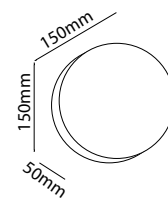

White

SKU: 8213 - 3000K Warm White 3800157623308
SKU: 8214 - 4000K Day White 3800157623315

Black

SKU: 8215 - 3000K Warm White 3800157623322
SKU: 8216 - 4000K Day White 3800157623339

Round-IP65

4W VT-706

Sensor Compatible:	Yes
Voltage/Frequency:	AC:220-240V,50/60Hz
Luminous Flux:	440lm
IP Rating:	IP65
CRI:	>80

PF:	>0.5
Beam Angle:	4*60°
Body Type:	Aluminium+Acrylic
Dimension:	150x50mm
Box Qty:	20 Pcs

White

SKU: 8551 - 3000K Warm White 3800157640459
SKU: 8552 - 4000K Day White 3800157640466

Black

SKU: 8553 - 3000K Warm White 3800157640473
SKU: 8554 - 4000K Day White 3800157640480

Round-IP65

4W VT-834-W

Sensor Compatible:	Yes
Voltage/Frequency:	AC:220-240V,50/60Hz
Luminous Flux:	440lm
IP Rating:	IP65
CRI:	>80

PF:	>0.45
Beam Angle:	4*90°
Body Type:	Aluminum
Dimension:	Ø112mm
Box Qty:	20 Pcs