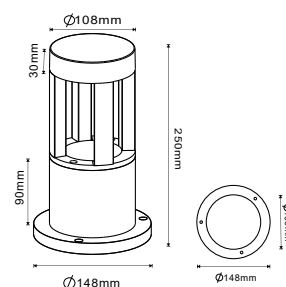

Grey

SKU: 8319 - 3000K Warm White	3800157632300
SKU: 8320 - 4000K Day White	3800157632317
SKU: 8321 - 5000K White	3800157632324