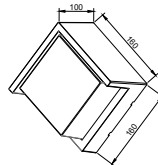

SKU: 8539 - 3000K Warm White 3800157638883
SKU: 8540 - 4000K Day White 3800157638890