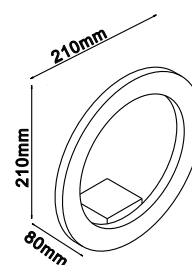

Modern Wall Lights
9w VT-710

Sensor Compatible: **Yes**
Voltage/Frequency: **AC:220-240V,50/60Hz**
Luminous Flux: **990lm**
IP Rating: **IP20**
CRI: **>80**

PF: **>0.5**
Beam Angle: **360°**
Body Type: **Aluminium+Acrylic**
Dimension: **210x80mm**
Box Qty: **20 Pcs**