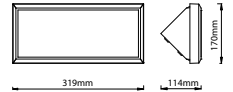

Landscape-Soft Light-Large
20w VT-8055

SKU: 8236 - 3000K Warm White 3800157625760
SKU: 8237 - 4000K Day White 3800157625777
SKU: 8238 - 6400K White 3800157625784

Sensor Compatible: **Yes**
Voltage/Frequency: **AC:100-240V,50/60Hz**
Luminous Flux: **1000lm**
IP Rating: **IP65**
CRI: **>80**

PF: **>0.9**
Beam Angle: **110°**
Body Type: **PC**
Dimension: **319x170x114mm**
Box Qty: **20 Pcs**

Indoor Wall Lights