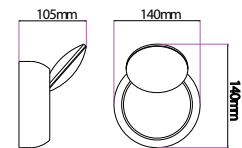

PF: **>0.5**
Beam Angle: **150°**
Body Type: **Aluminium**
Dimension: **175x80x96mm**
Box Qty: **20 Pcs**

Rotatable-360-White

5w VT-757

SKU: 7086 - 3000K Warm White 3800157616454
SKU: 7093 - 4000K Day White 3800157616935