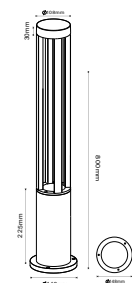

Grey

SKU: 8328 - 3000K Warm White	3800157632393
SKU: 8329 - 4000K Day White	3800157632409
SKU: 8330 - 5000K White	3800157632416