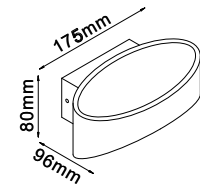

Landscape-Soft Light-Large
20w VT-8055

SKU: 8236 - 3000K Warm White 3800157625760
SKU: 8237 - 4000K Day White 3800157625777
SKU: 8238 - 6400K White 3800157625784

Sensor Compatible: **Yes**
Voltage/Frequency: **AC:100-240V,50/60Hz**
Luminous Flux: **1000lm**
IP Rating: **IP65**
CRI: **>80**

PF: **>0.9**
Beam Angle: **110°**
Body Type: **PC**
Dimension: **319x170x114mm**
Box Qty: **20 Pcs**

Indoor Wall Lights

Wall Lights

5w VT-705

SKU: 8208 - 3000K Warm White 3800157623254
SKU: 8232 - 4000K Day White 3800157624756

Sensor Compatible: **Yes**
Voltage/Frequency: **AC:220-240V,50/60Hz**
Luminous Flux: **550lm**
IP Rating: **IP20**
CRI: **>80**

PF: **>0.5**
Beam Angle: **150°**
Body Type: **Aluminium**
Dimension: **175x80x96mm**
Box Qty: **20 Pcs**

Rotatable-360-White

5w VT-757

SKU: 7086 - 3000K Warm White 3800157616454
SKU: 7093 - 4000K Day White 3800157616935

Sensor Compatible: **Yes**
Voltage/Frequency: **AC:110-240V,50/60Hz**
Luminous Flux: **560lm**
IP Rating: **IP20**
CRI: **>80**

PF: **>0.45**
Beam Angle: **10-360°**
Body Type: **Aluminium**
Dimension: **140x105x140mm**
Box Qty: **20 Pcs**