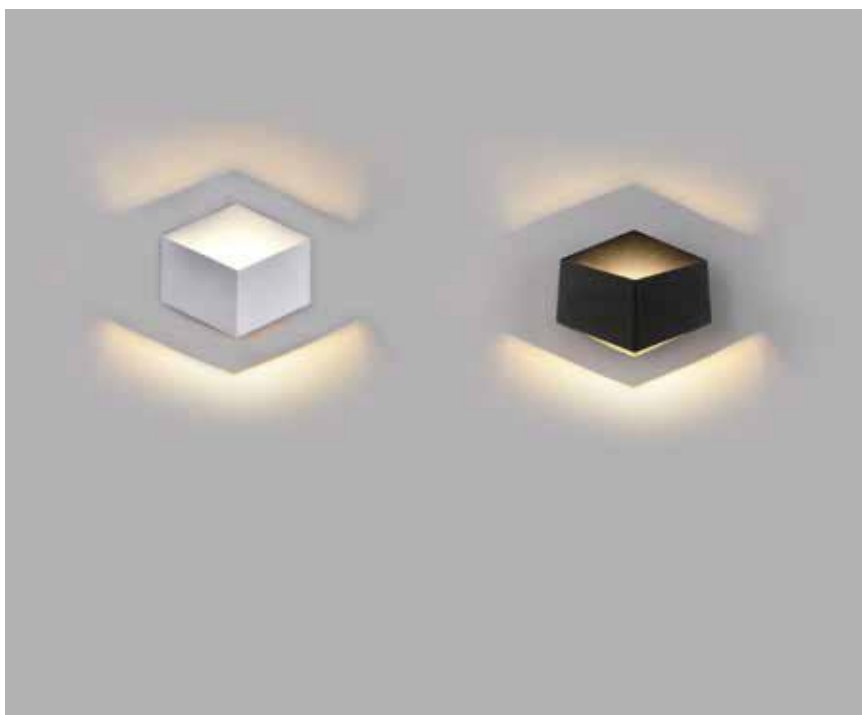

White

SKU: 8344 - 3000K Warm White 3800157633000
SKU: 8345 - 4000K Day White 3800157633017

Black

SKU: 8346 - 3000K Warm White 3800157633024
SKU: 8347 - 4000K Day White 3800157633031

Square-Bridgelux
3w VT-803

Sensor Compatible: **Yes**
Voltage/Frequency: **AC:110-240V,50/60Hz**
Luminous Flux: **300lm**
IP Rating: **IP20**
CRI: **>80**

PF: **>0.5**
Beam Angle: **120°**
Body Type: **Iron**
Dimension: **220x80x200mm**
Box Qty: **20 Pcs**

White

SKU: 8225 - 3000K Warm White 3800157623421
SKU: 8226 - 4000K Day White 3800157623438

Black

SKU: 8227 - 3000K Warm White 3800157623445
SKU: 8228 - 4000K Day White 3800157623452

Modern Wall Lights
9w VT-710

Sensor Compatible: **Yes**
Voltage/Frequency: **AC:220-240V,50/60Hz**
Luminous Flux: **990lm**
IP Rating: **IP20**
CRI: **>80**

PF: **>0.5**
Beam Angle: **360°**
Body Type: **Aluminium+Acrylic**
Dimension: **210x80mm**
Box Qty: **20 Pcs**