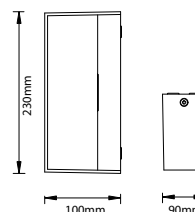

PF: **>0.9**
Beam Angle: **92°**
Body Type: **PC**
Dimension: **230x100x90mm**
Box Qty: **20 Pcs**

Softlight-Bulkhead

12w VT-8058

SKU: 8245 - 3000K Warm White
SKU: 8246 - 4000K Day White
SKU: 8247 - 6400K White