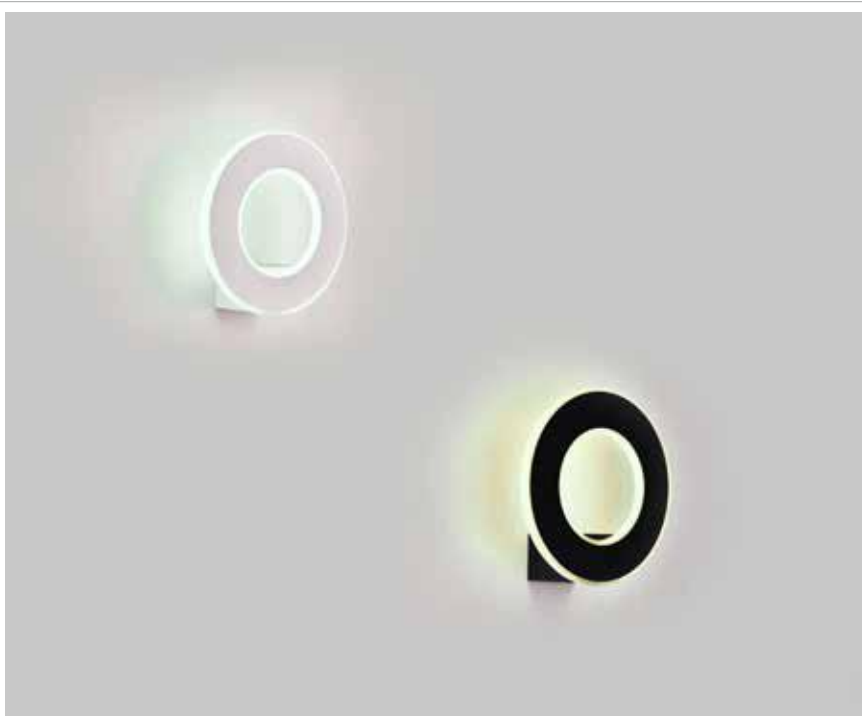

Black

SKU: 8346 - 3000K Warm White 3800157633024
SKU: 8347 - 4000K Day White 3800157633031

Square-Bridgelux
3w VT-803

Sensor Compatible: **Yes**
Voltage/Frequency: **AC:110-240V,50/60Hz**
Luminous Flux: **300lm**
IP Rating: **IP20**
CRI: **>80**

PF: **>0.5**
Beam Angle: **120°**
Body Type: **Iron**
Dimension: **220x80x200mm**
Box Qty: **20 Pcs**