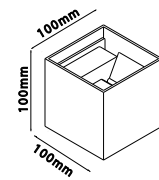

Grey

SKU: 7080 - 3000K Warm White 3800157616393
SKU: 7089 - 4000K Day White 3800157616898