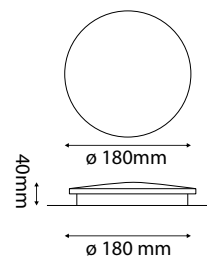

PF:	>0.55
Beam Angle:	360°
Body Type:	Aluminium
Dimension:	Ø180mm
Box Qty:	20 Pcs

Up-Down Light-Medium

9w VT-8056

SKU: 8239 - 3000K Warm White
SKU: 8240 - 4000K Day White
SKU: 8241 - 6400K White

3800157625791
3800157625807
3800157625814