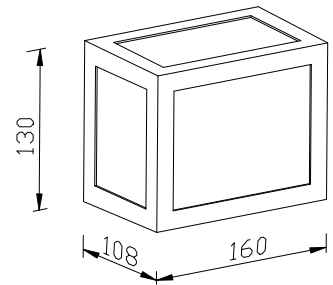

Grey

- SKU: 8337 - 3000K Warm White 3800157632485
- SKU: 8338 - 4000K Day White 3800157632492
- SKU: 8339 - 6400K White 3800157632508