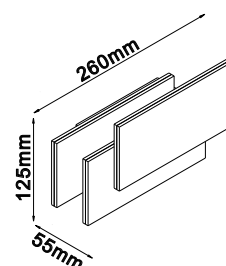

Grey

SKU: 8206 - 3000K Warm White 3800157623230
SKU: 8207 - 4000K Day White 3800157623247