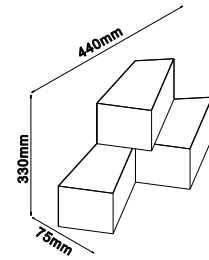

White

SKU: 8221 - 3000K Warm White 3800157623384
SKU: 8222 - 4000K Day White 3800157623391

Black

SKU: 8223 - 3000K Warm White 3800157623407
SKU: 8224 - 4000K Day White 3800157623414

Sensor Compatible:	Yes
Voltage/Frequency:	AC:220-240V,50/60Hz
Luminous Flux:	990lm
IP Rating:	IP20
CRI:	>80

PF:	>0.5
Beam Angle:	360°
Body Type:	Aluminium
Dimension:	440x335x75mm
Box Qty:	10 Pcs

White

SKU: 8307 - 3000K Warm White 3800157630016
SKU: 8308 - 4000K Day White 3800157630023

Black

SKU: 8309 - 3000K Warm White 3800157630030
SKU: 8310 - 4000K Day White 3800157630047

Sensor Compatible:	Yes
Voltage/Frequency:	AC:110-240V,50/60Hz
Luminous Flux:	1100lm
IP Rating:	IP65
CRI:	>80

PF:	>0.45
Beam Angle:	360°
Body Type:	Aluminium
Dimension:	300x215x60mm
Box Qty:	20 Pcs