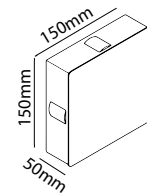

PF:	>0.5
Beam Angle:	140°
Body Type:	PC
Dimension:	130x160mm
Box Qty:	20 Pcs

White

- SKU: 8209 - 3000K Warm White 3800157623261
- SKU: 8210 - 4000K Day White 3800157623278

Black

- SKU: 8211 - 3000K Warm White 3800157623285
- SKU: 8212 - 4000K Day White 3800157623292