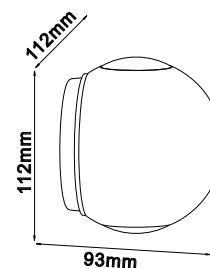

Round Light
6w VT-836

Sensor Compatible: **Yes**
Voltage/Frequency: **AC:220-240V,50/60Hz**
Luminous Flux: **660lm**
IP Rating: **IP65**
CRI: **>80**

PF: **>0.5**
Beam Angle: **Up-Down 90°**
Body Type: **Aluminium**
Dimension: **112x112x93mm**
Box Qty: **20 Pcs**