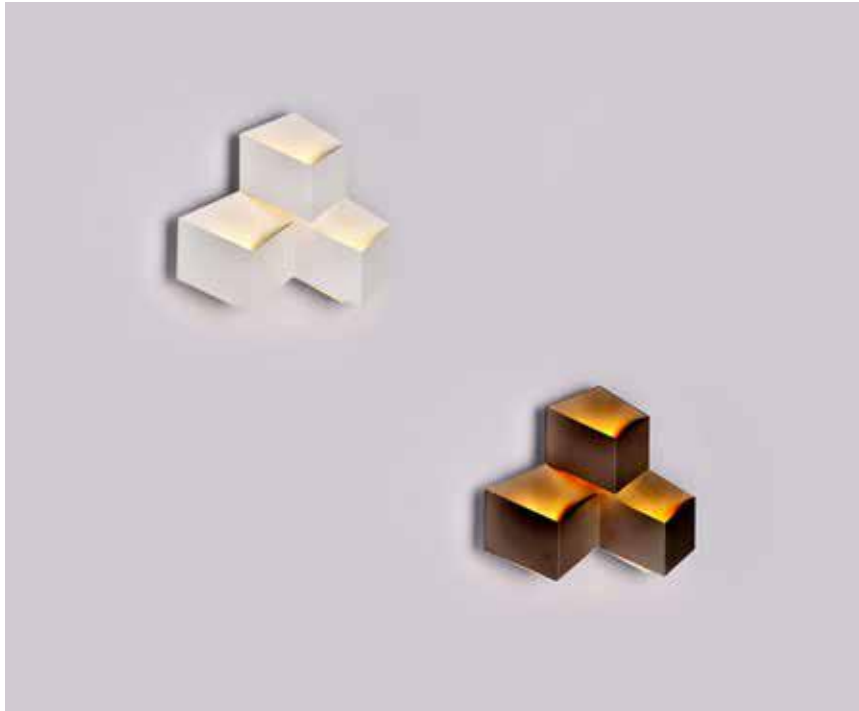

Modern Wall Lights
9w VT-709