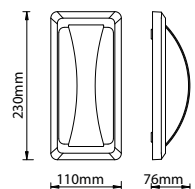

Softlight-Bulkhead

12w VT-8058

SKU: 8245 - 3000K Warm White
SKU: 8246 - 4000K Day White
SKU: 8247 - 6400K White

3800157625852
3800157625869
3800157625876

Sensor Compatible: **Yes**
Voltage/Frequency: **AC:100-240V,50/60Hz**
Luminous Flux: **500lm**
IP Rating: **IP65**
CRI: **>80**

PF: **>0.9**
Beam Angle: **130°**
Body Type: **PC**
Dimension: **230x110x76mm**
Box Qty: **20 Pcs**