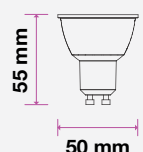

MODEL	WATTS	EQ.WATTS	LUMENS	BASE	SHAPE	BOX QTY.
VT-275D	5w	35w	380	GU10		192 pcs

SKU: 109 | 3000K WARM WHITE
SKU: 512 | 4000K DAY WHITE
SKU: 897 | 6400K WHITE