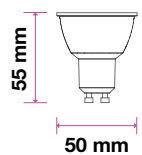

MODEL WATTS EQ.WATTS LUMENS BASE BOX QTY.
VT-291 8w 70w 720 GU10 200 pcs

SKU: 875 | 3000K WARM WHITE
SKU: 876 | 4000K DAY WHITE
SKU: 877 | 6400K WHITE