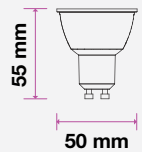

MODEL WATTS EQ.WATTS LUMENS BASE BOX QTY.
VT-277 7w 65w 480 GU10 200 pcs

SKU: 165 | 3000K WARM WHITE
SKU: 166 | 4000K DAY WHITE
SKU: 167 | 6400K WHITE